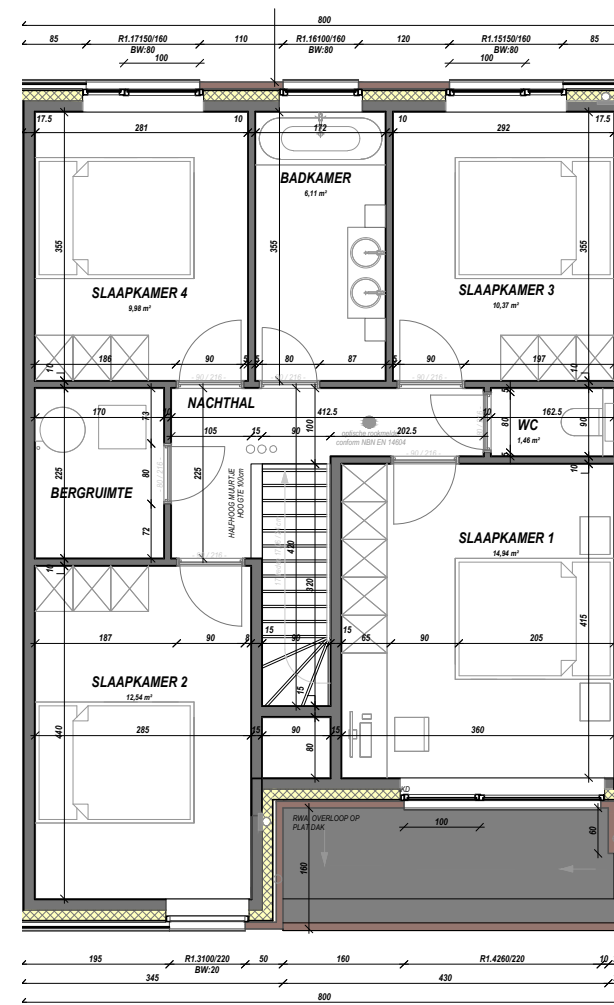

# GERAARDSBERGEN STEENBAKKERIJ

WONING 2 (lot 44)

Woonopp. (bruto): 147 m<sup>2</sup>

Terras (bruto): 24 m<sup>2</sup>

Slaapkamers: 4

Badkamers: 1

Schaal grondplannen: 1/100

**BATO**  
ONTWERP · BOUW · VERKOOP