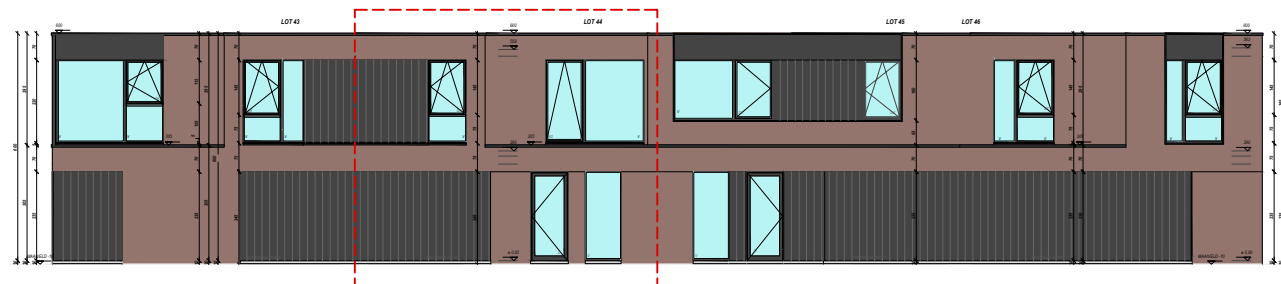

# GERAARDSBERGEN STEENBAKKERIJ

WONING 2 (lot 44)

Woonopp. (bruto): 147 m<sup>2</sup>

Terras (bruto): 24 m<sup>2</sup>

Slaapkamers: 4

Badkamers: 1

Schaal grondplannen: 1/100

**BATO**  
ONTWERP · BOUW · VERKOOP