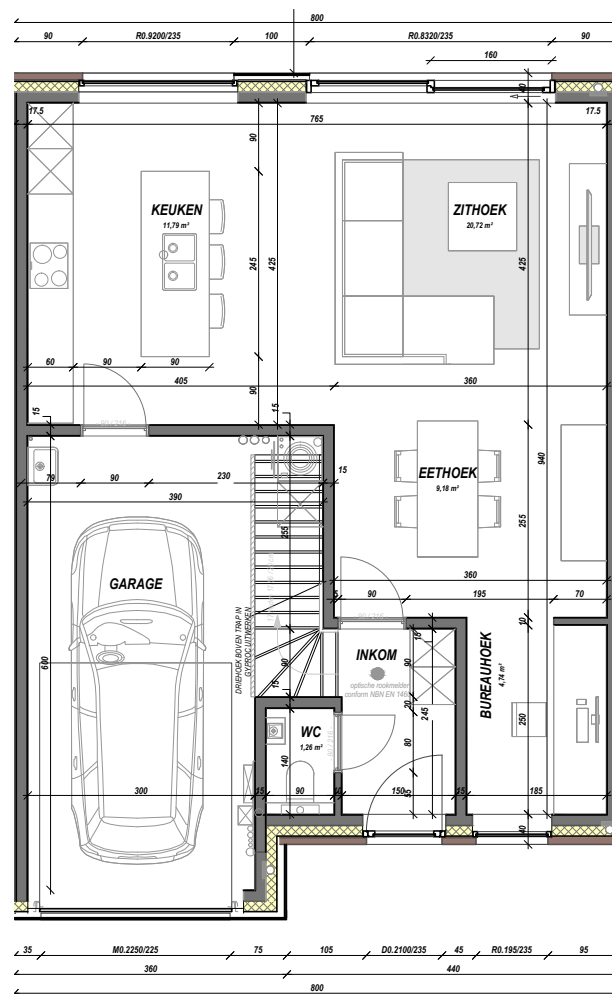

# GERAARDSBERGEN STEENBAKKERIJ

WONING 2 (lot 44)

Woonopp. (bruto): 147 m<sup>2</sup>

Terras (bruto): 24 m<sup>2</sup>

Slaapkamers: 4

Badkamers: 1

Schaal grondplannen: 1/100

**BATO**  
ONTWERP · BOUW · VERKOOP