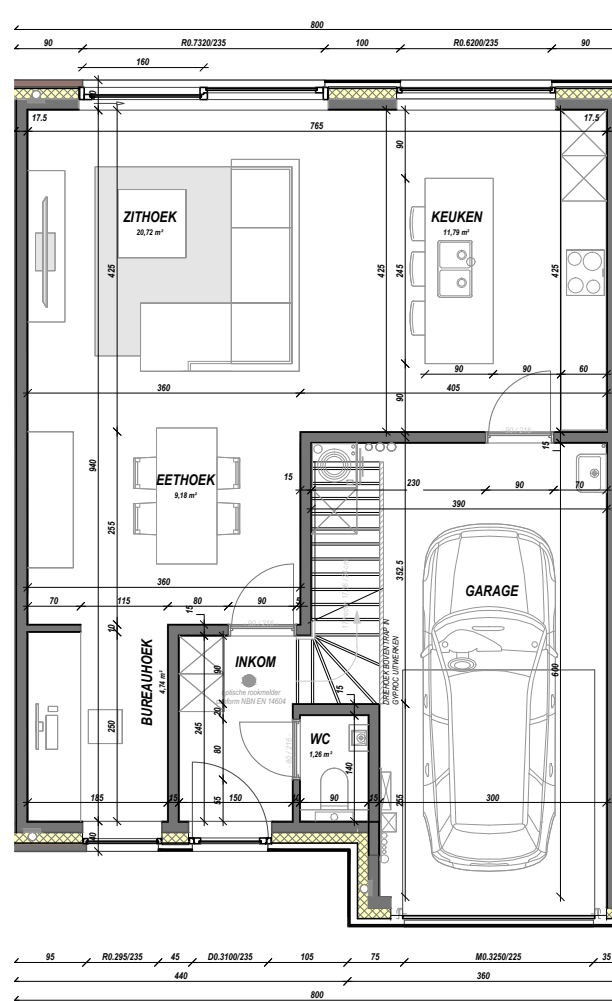

GERAARDSBERGEN STEENBAKKERIJ

WONING 3 (lot 45)

Woonopp. (bruto): 147 m²

Terras (bruto): 24 m²

Slaapkamers: 4

Badkamers: 1

Schaal grondplannen: 1/100

verkoop@batobouw.be
www.batobouw.be