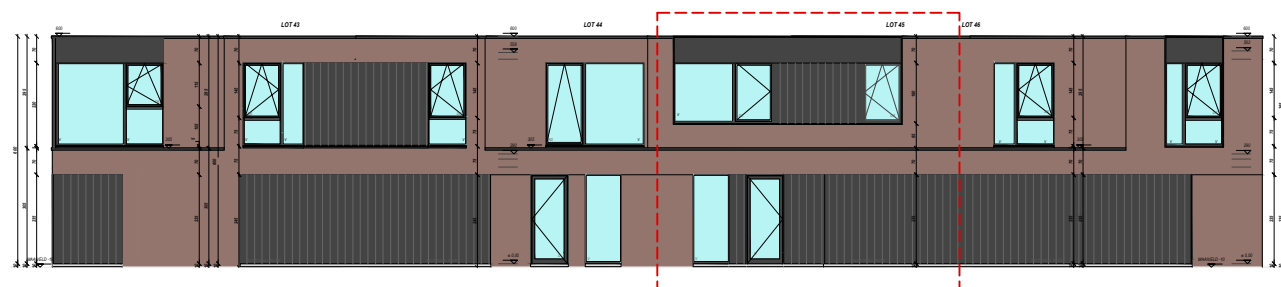

GERAARDSBERGEN STEENBAKKERIJ

WONING 3 (lot 45)

Woonopp. (bruto): 147 m²

Terras (bruto): 24 m²

Slaapkamers: 4

Badkamers: 1

Schaal grondplannen: 1/100

verkoop@batobouw.be
www.batobouw.be