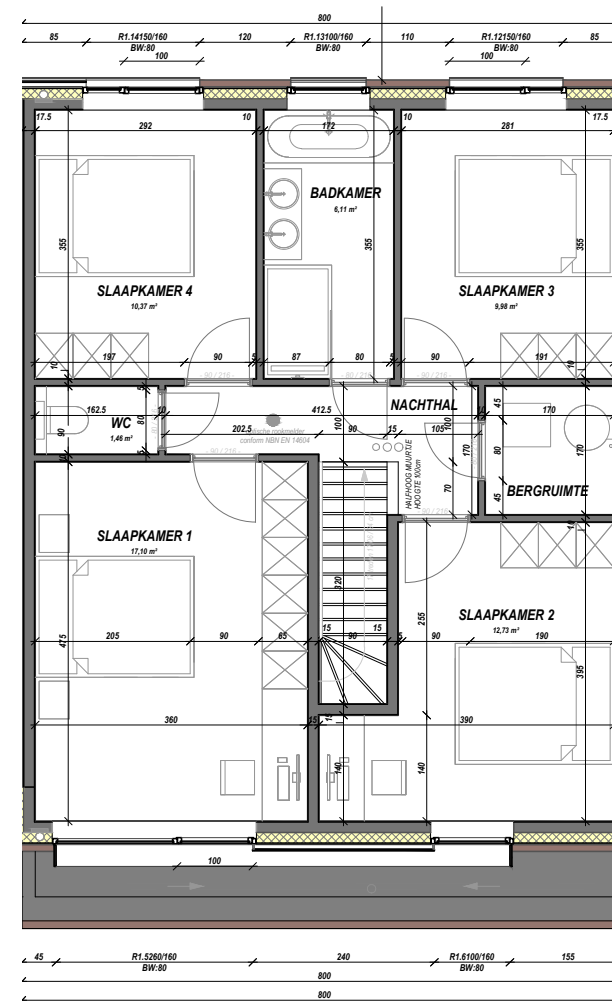

GERAARDSBERGEN STEENBAKKERIJ

WONING 3 (lot 45)

Woonopp. (bruto): 147 m²

Terras (bruto): 24 m²

Slaapkamers: 4

Badkamers: 1

Schaal grondplannen: 1/100

verkoop@batobouw.be
www.batobouw.be