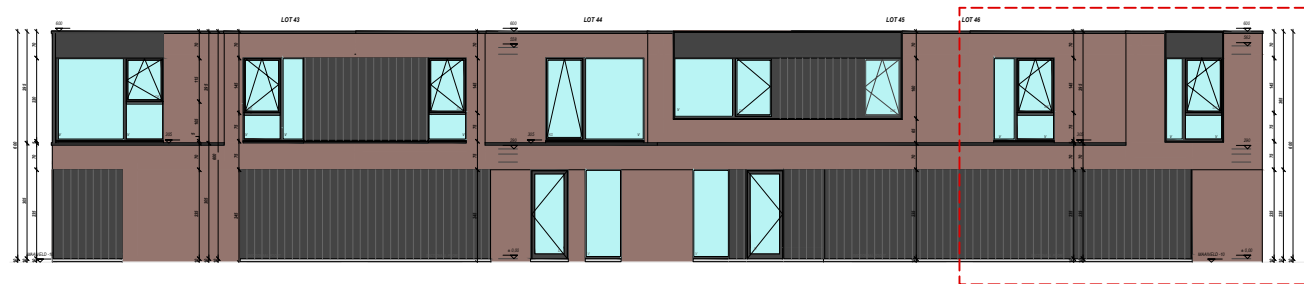

GERAARDSBERGEN STEENBAKKERIJ

WONING 4 (lot 46)

Woonopp. (bruto): 143 m²

Terras (bruto): 24 m²

Slaapkamers: 4

Badkamers: 1

BATO
ONTWERP · BOUW · VERKOOP

Schaal grondplannen: 1/100