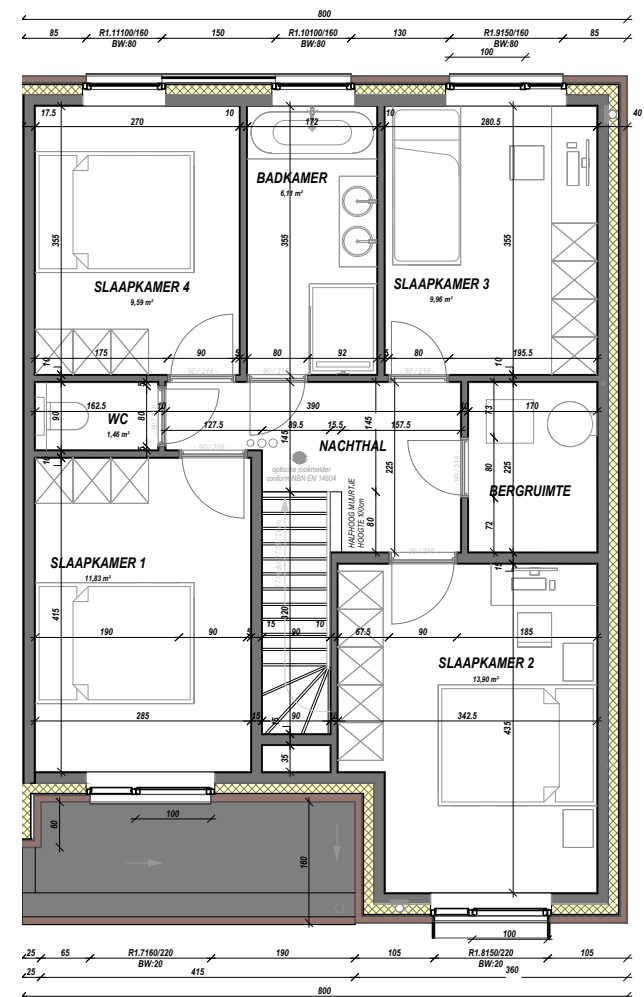

GERAARDSBERGEN STEENBAKKERIJ

WONING 4 (lot 46)

Woonopp. (bruto): 143 m²

Terras (bruto): 24 m²

Slaapkamers: 4

Badkamers: 1

BATO
ONTWERP · BOUW · VERKOOP

Schaal grondplannen: 1/100