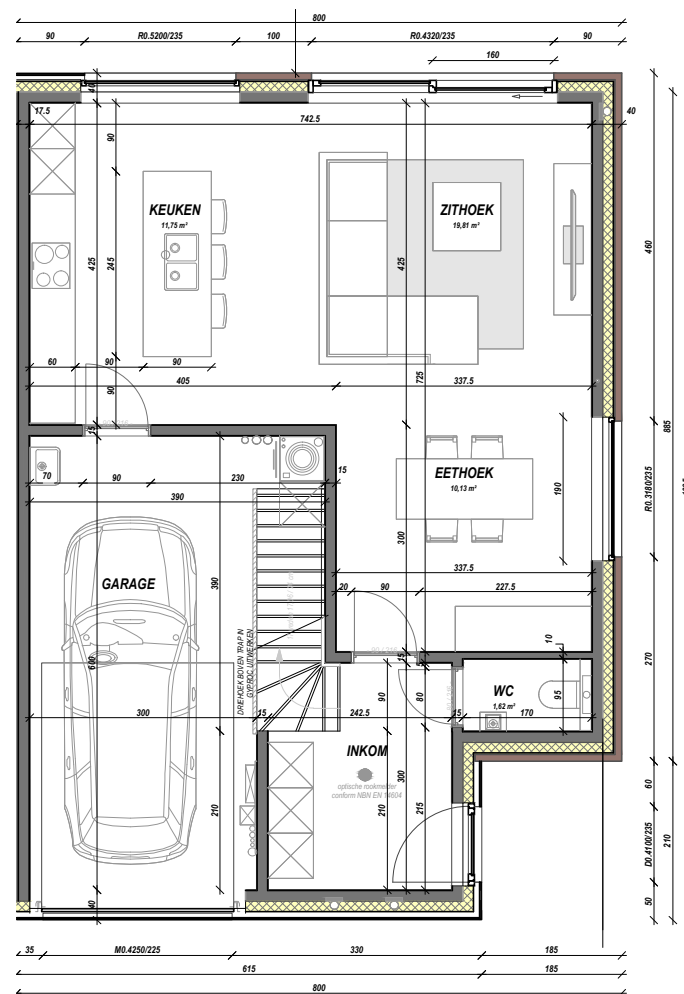

GERAARDSBERGEN STEENBAKKERIJ

WONING 4 (lot 46)

Woonopp. (bruto): 143 m²

Terras (bruto): 24 m²

Slaapkamers: 4

Badkamers: 1

BATO
ONTWERP · BOUW · VERKOOP

Schaal grondplannen: 1/100