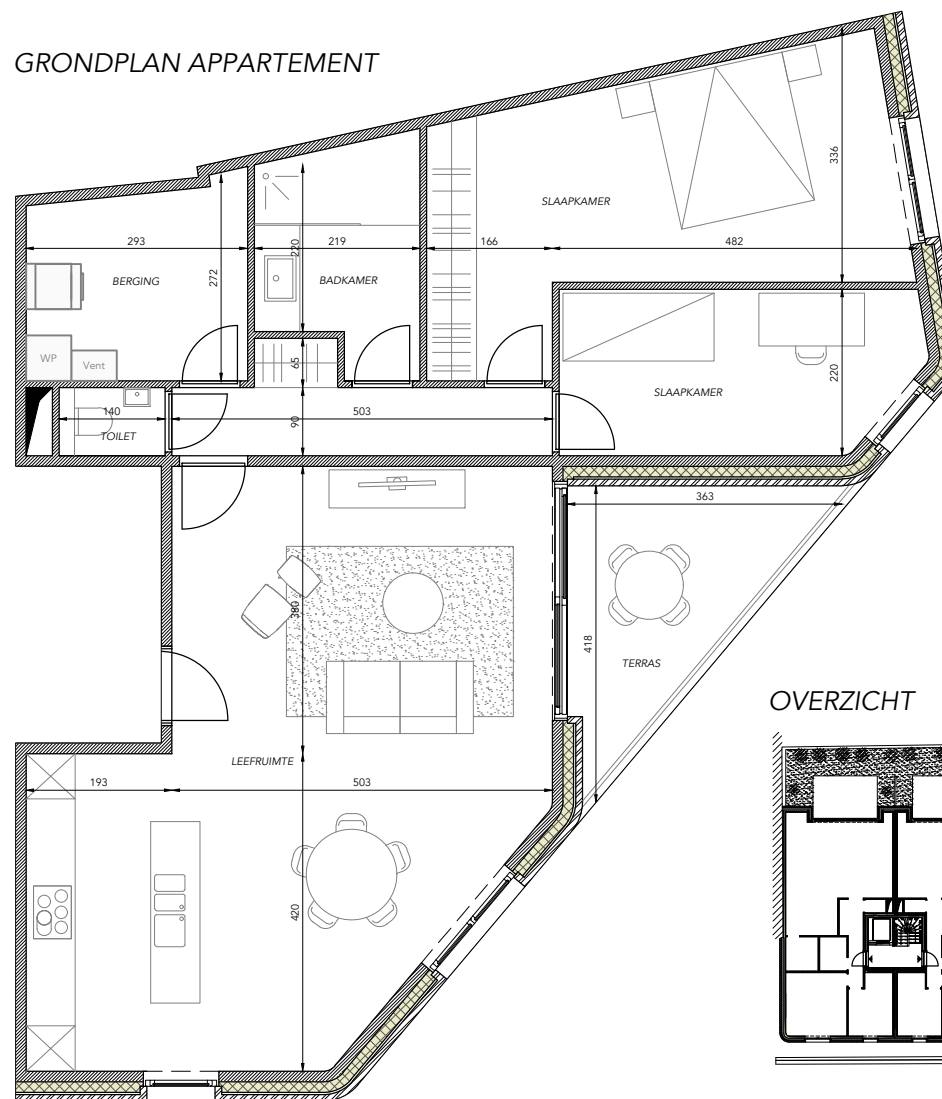

RESIDENTIE DE PROFT

APP 1.4

Woonopp. (bruto): 108 m²

Terras (bruto): 8 m²

Slaapkamers: 2

Badkamers: 1

BATO
ONTWERP · BOUW · VERKOOP

verkoop@batobouw.be
www.batobouw.be

GEVEL BLOKLAAN

GEVEL HOEK

GRONDPLAN APPARTEMENT

GEVEL NIEUWSTRAAT

OVERZICHT