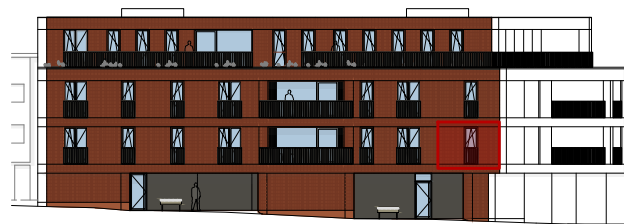

RESIDENTIE DE PROFT

APP 1.4

Woonopp. (bruto): 108 m²

Terras (bruto): 8 m²

Slaapkamers: 2

Badkamers: 1

BATO
ONTWERP · BOUW · VERKOOP

verkoop@batobouw.be
www.batobouw.be

GEVEL BLOKLAAN

GEVEL HOEK

GRONDPLAN APPARTEMENT

GEVEL NIEUWSTRAAT

OVERZICHT