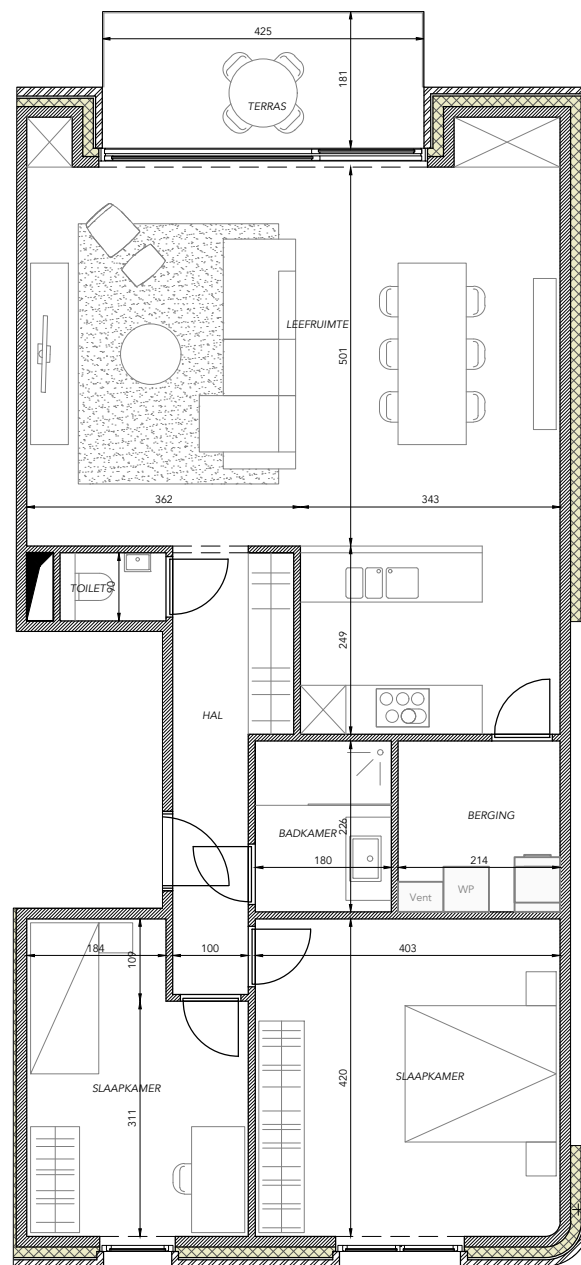

# RESIDENTIE DE PROFT

APP 2.2

Woonopp. (bruto): 105 m<sup>2</sup>

Terras (bruto): 8 m<sup>2</sup>

Slaapkamers: 2

Badkamers: 1

**BATO**  
ONTWERP · BOUW · VERKOOP

verkoop@batobouw.be  
www.batobouw.be

GRONDPLAN APPARTEMENT

GEVEL BLOKLAAN

GEVEL HOEK

GEVEL NIEUWSTRAAT

OVERZICHT