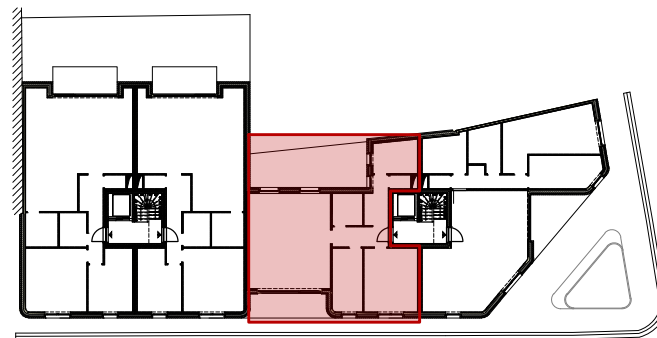

# RESIDENTIE DE PROFT

APP 2.3

Woonopp. (bruto): 94 m<sup>2</sup>

Terras (bruto): 8 m<sup>2</sup>

Slaapkamers: 2

Badkamers: 1

**BATO**  
ONTWERP · BOUW · VERKOOP

verkoop@batobouw.be  
www.batobouw.be

OVERZICHT

GEVEL BLOKLAAN

GEVEL HOEK

GEVEL NIEUWSTRAAT

GRONDPLAN APPARTEMENT