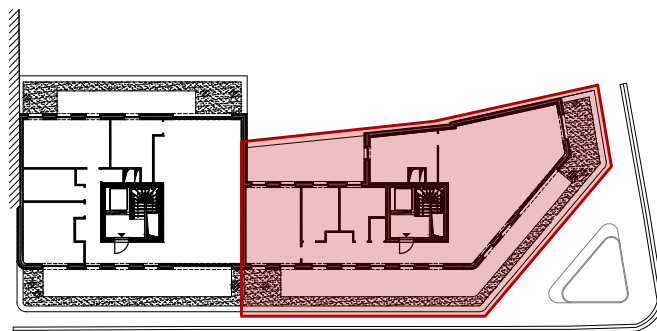

RESIDENTIE DE PROFT

APP 3.2

Woonopp. (bruto): 141 m²

Terras (bruto): 48 m²

Slaapkamers: 2

Badkamers: 1

GEVEL BLOKLAAN

GEVEL HOEK

OVERZICHT

GEVEL NIEUWSTRAAT

GRONDPLAN APPARTEMENT