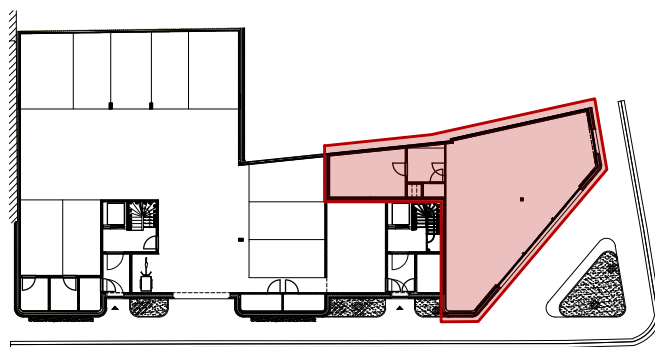

# RESIDENTIE DE PROFT

HANDELSRUIMTE

Oppervlakte (bruto): 117 m<sup>2</sup>

OVERZICHT

GEVEL BLOKLAAN

GEVEL HOEK

GEVEL NIEUWSTRAAT

**BATO**  
ONTWERP · BOUW · VERKOOP