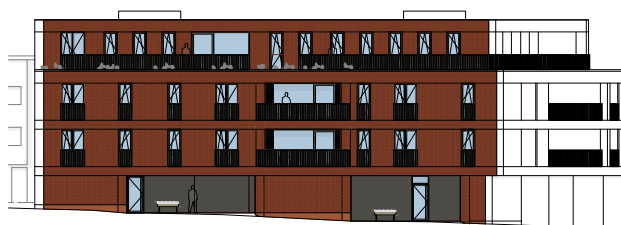

# RESIDENTIE DE PROFT

HANDELSRUIMTE

Oppervlakte (bruto): 117 m<sup>2</sup>

OVERZICHT

GEVEL BLOKLAAN

GEVEL HOEK

GEVEL NIEUWSTRAAT

**BATO**  
ONTWERP · BOUW · VERKOOP