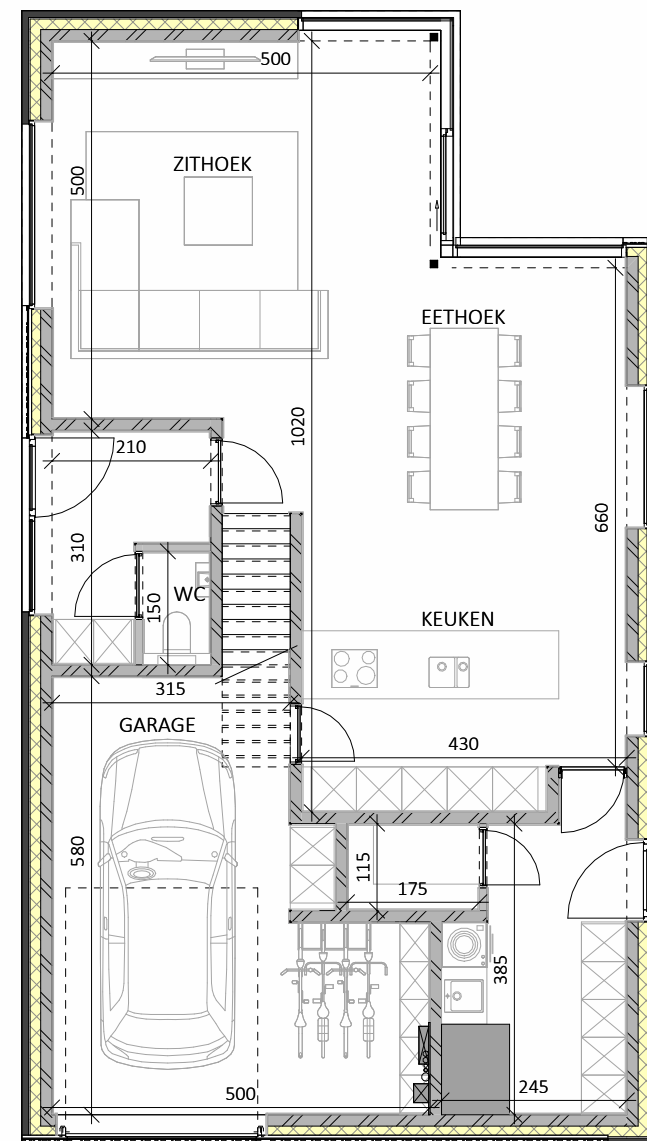

TENBROEK DILBEEK

WONING 6

Woonopp. (bruto): 190,45 m²
Zolder (bruto): 24,74 m²
Slaapkamers: 3(+1)
Badkamers: 1(+1)

VOOR

LINKS

ACHTER

RECHTS

GELIJKVLOERS