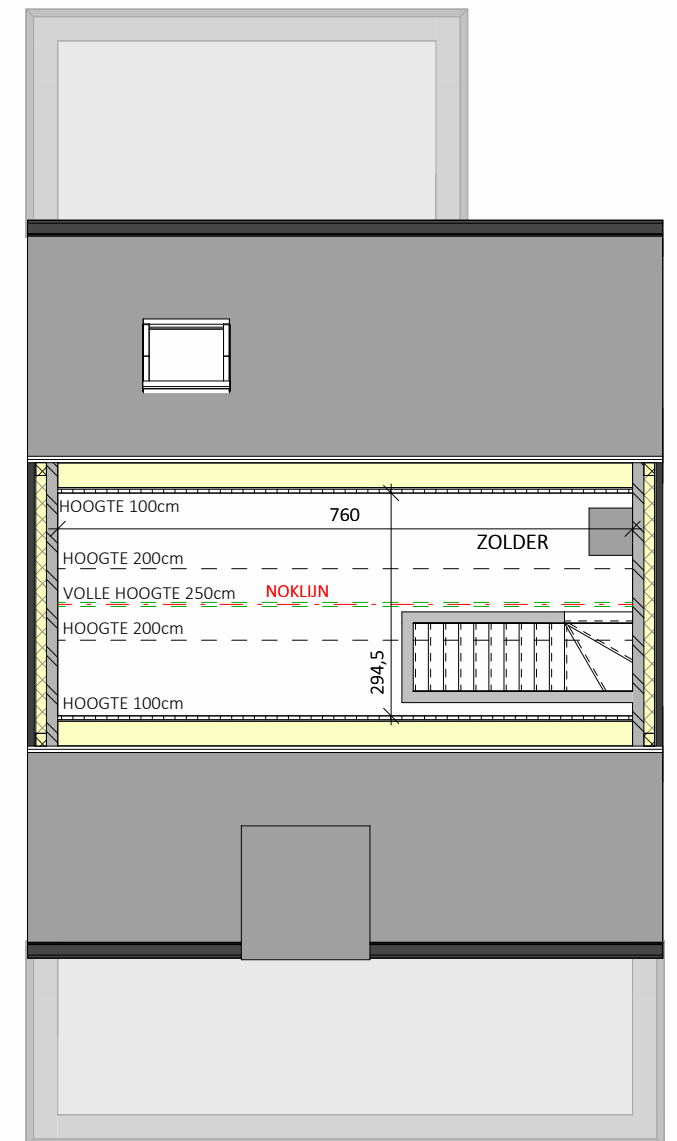

TENBROEK DILBEEK

WONING 6

Woonopp. (bruto): 190,45 m²
Zolder (bruto): 24,74 m²
Slaapkamers: 3(+1)
Badkamers: 1(+1)

VOOR

LINKS

ACHTER

RECHTS

GELIJKVLOERS

1e VERDIEPING

ZOLDER

verkoop@batobouw.be
www.batobouw.be