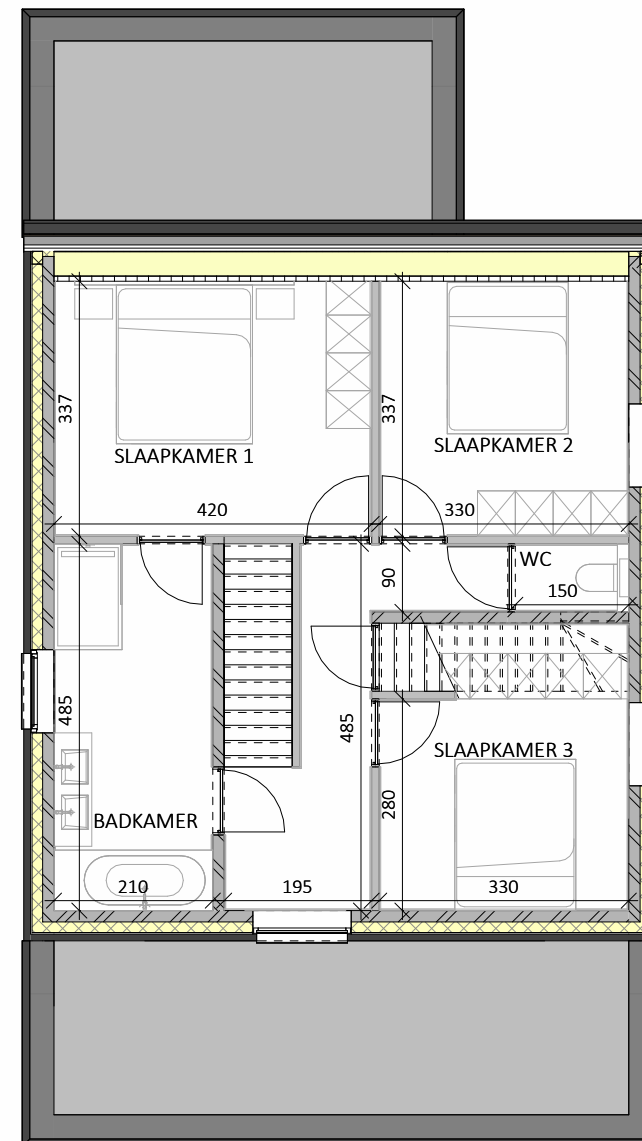

TENBROEK DILBEEK

WONING 6

Woonopp. (bruto): 190,45 m²
Zolder (bruto): 24,74 m²
Slaapkamers: 3(+1)
Badkamers: 1(+1)

VOOR

LINKS

ACHTER

RECHTS

GELIJKVLOERS