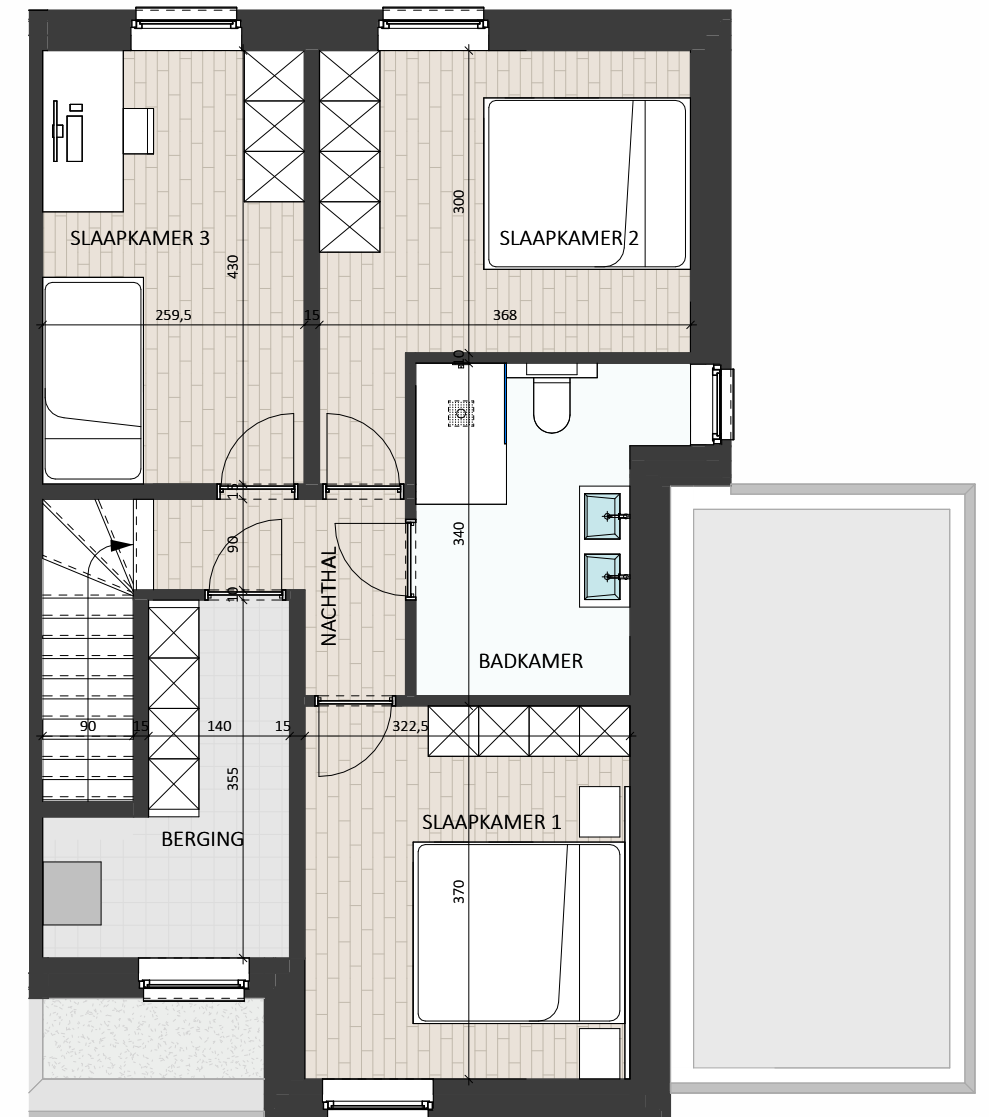

Relegem
Pastoriestraat

WONING C

VOORGEVEL

ACHTERGEVEL

RECHTERZIJGEVEL

GELIJKVLOERS

3 **1** **144**
  

Grondoppervlakte: 269 m²
 Bruto gelijkvloers: 74 m²
 Bruto verdieping: 70 m²
 Carport : 18 m²