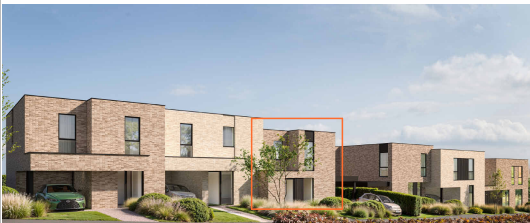

Relegem
Pastoriestraat

WONING C

VOORGEVEL

ACHTERGEVEL

RECHTERZIJGEVEL

GELIJKVLOERS

3 **1** **144**
  

Grondoppervlakte: 269 m²
 Bruto gelijkvloers: 74 m²
 Bruto verdieping: 70 m²
 Carport : 18 m²