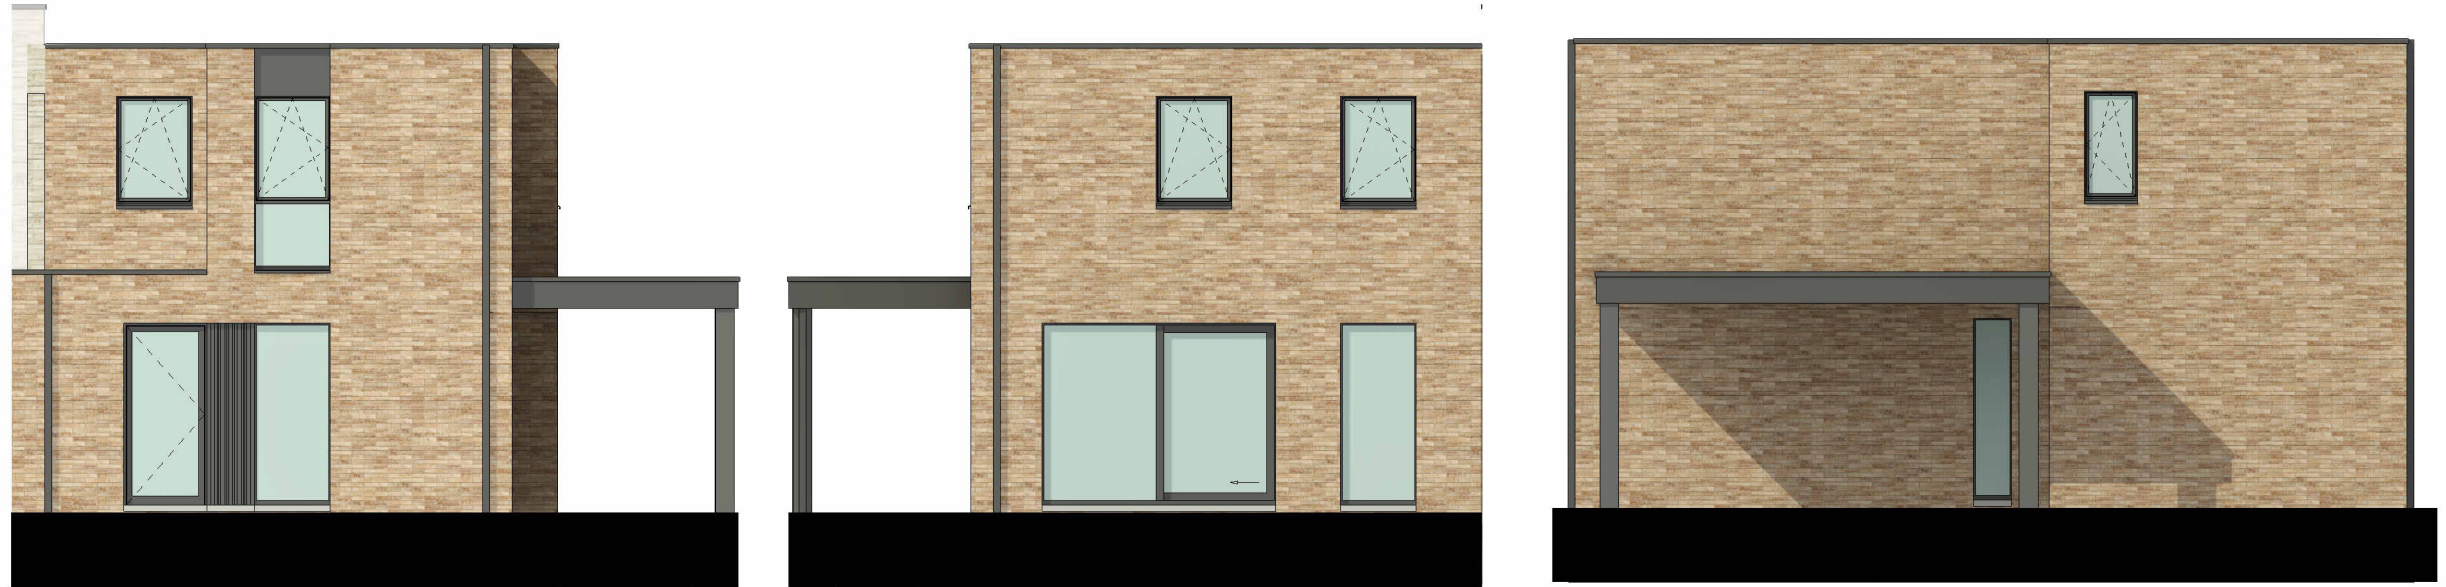

Relegem
Pastoriestraat

WONING C

VOORGEVEL

ACHTERGEVEL

RECHTERZIJGEVEL

GELIJKVLOERS

3 **1** **144**
  

Grondoppervlakte: 269 m²
 Bruto gelijkvloers: 74 m²
 Bruto verdieping: 70 m²
 Carport : 18 m²