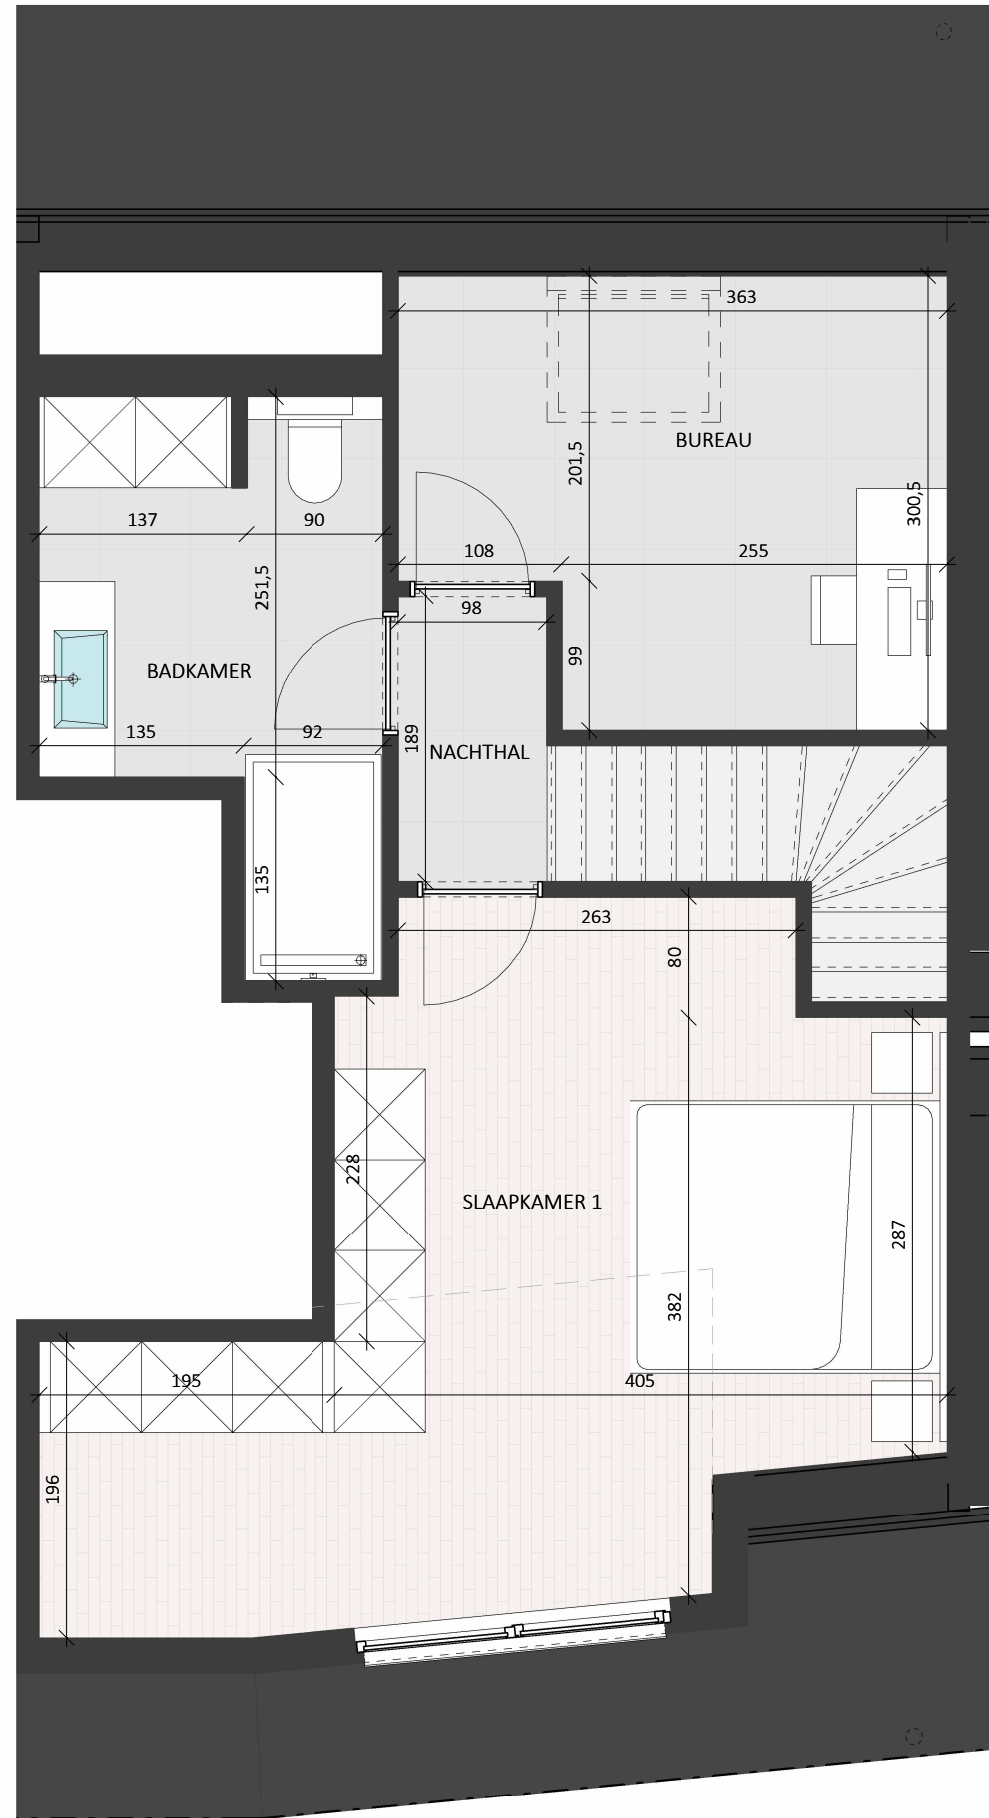

# Wijngaardstraat RESIDENTIE COLETTE

Appartement 202  
Wijngaardstraat 4/202  
(Verd.)

**2** **2** **130**  
  

Gelijkvloer 3  
Terrasoppervlakte : 10,3 m<sup>2</sup>

**BATO**  
ONTWERP · BOUW · VERKOOP

verkoop@batobouw.be  
www.batobouw.be