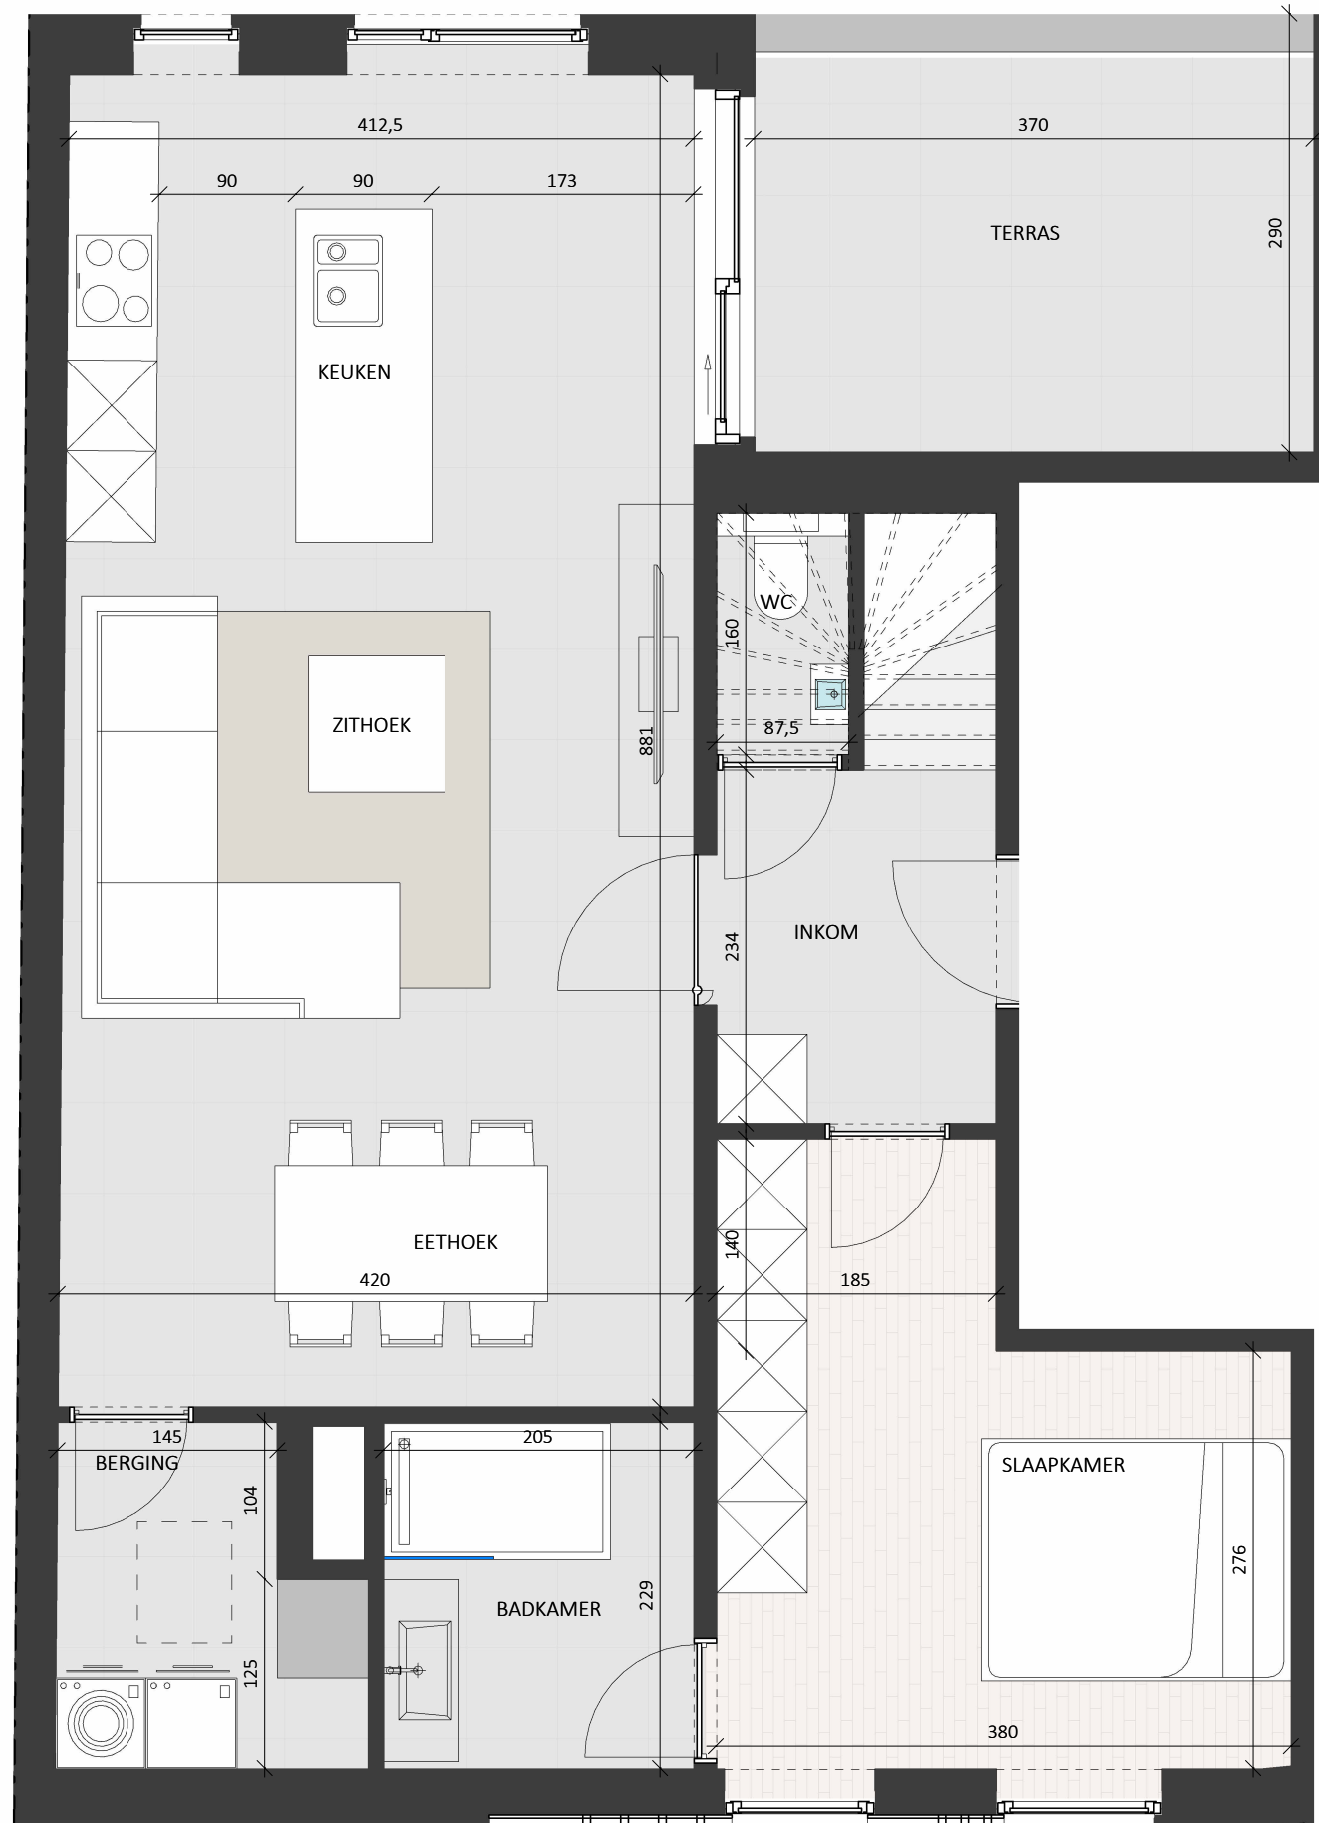

Wijngaardstraat RESIDENTIE COLETTE

Appartement 201
Wijngaardstraat 4/201

2 2 128

Verdieping 2
 Terrasoppervlakte : 10,7 m²

BATO
 ONTWERP · BOUW · VERKOOP

verkoop@batobouw.be
 www.batobouw.be

berkeinarchitects
 Geert Berkein

Wijngaardstraat RESIDENTIE COLETTE

Appartement 201
Wijngaardstraat 4/201
(Verd.)

2 **2** **128**
  

Verdieping 3
Terrasoppervlakte : 10,7 m²

BATO
ONTWERP · BOUW · VERKOOP

verkoop@batobouw.be
www.batobouw.be