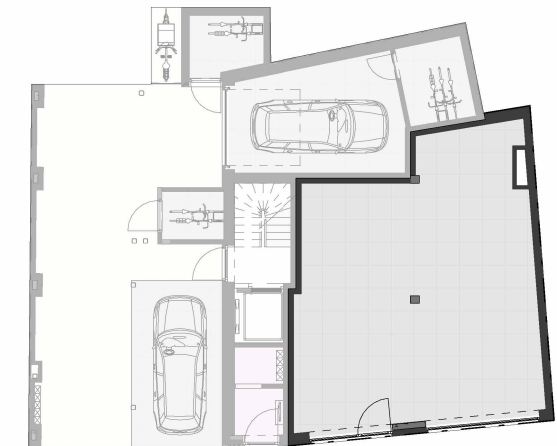

Wijngaardstraat RESIDENTIE COLETTE

COMM. RUIMTE

78

m²

Gelijkvloer

BATO
ONTWERP · BOUW · VERKOOP

verkoop@batobouw.be
www.batobouw.be

berkeinarchitects
Geert Berkein