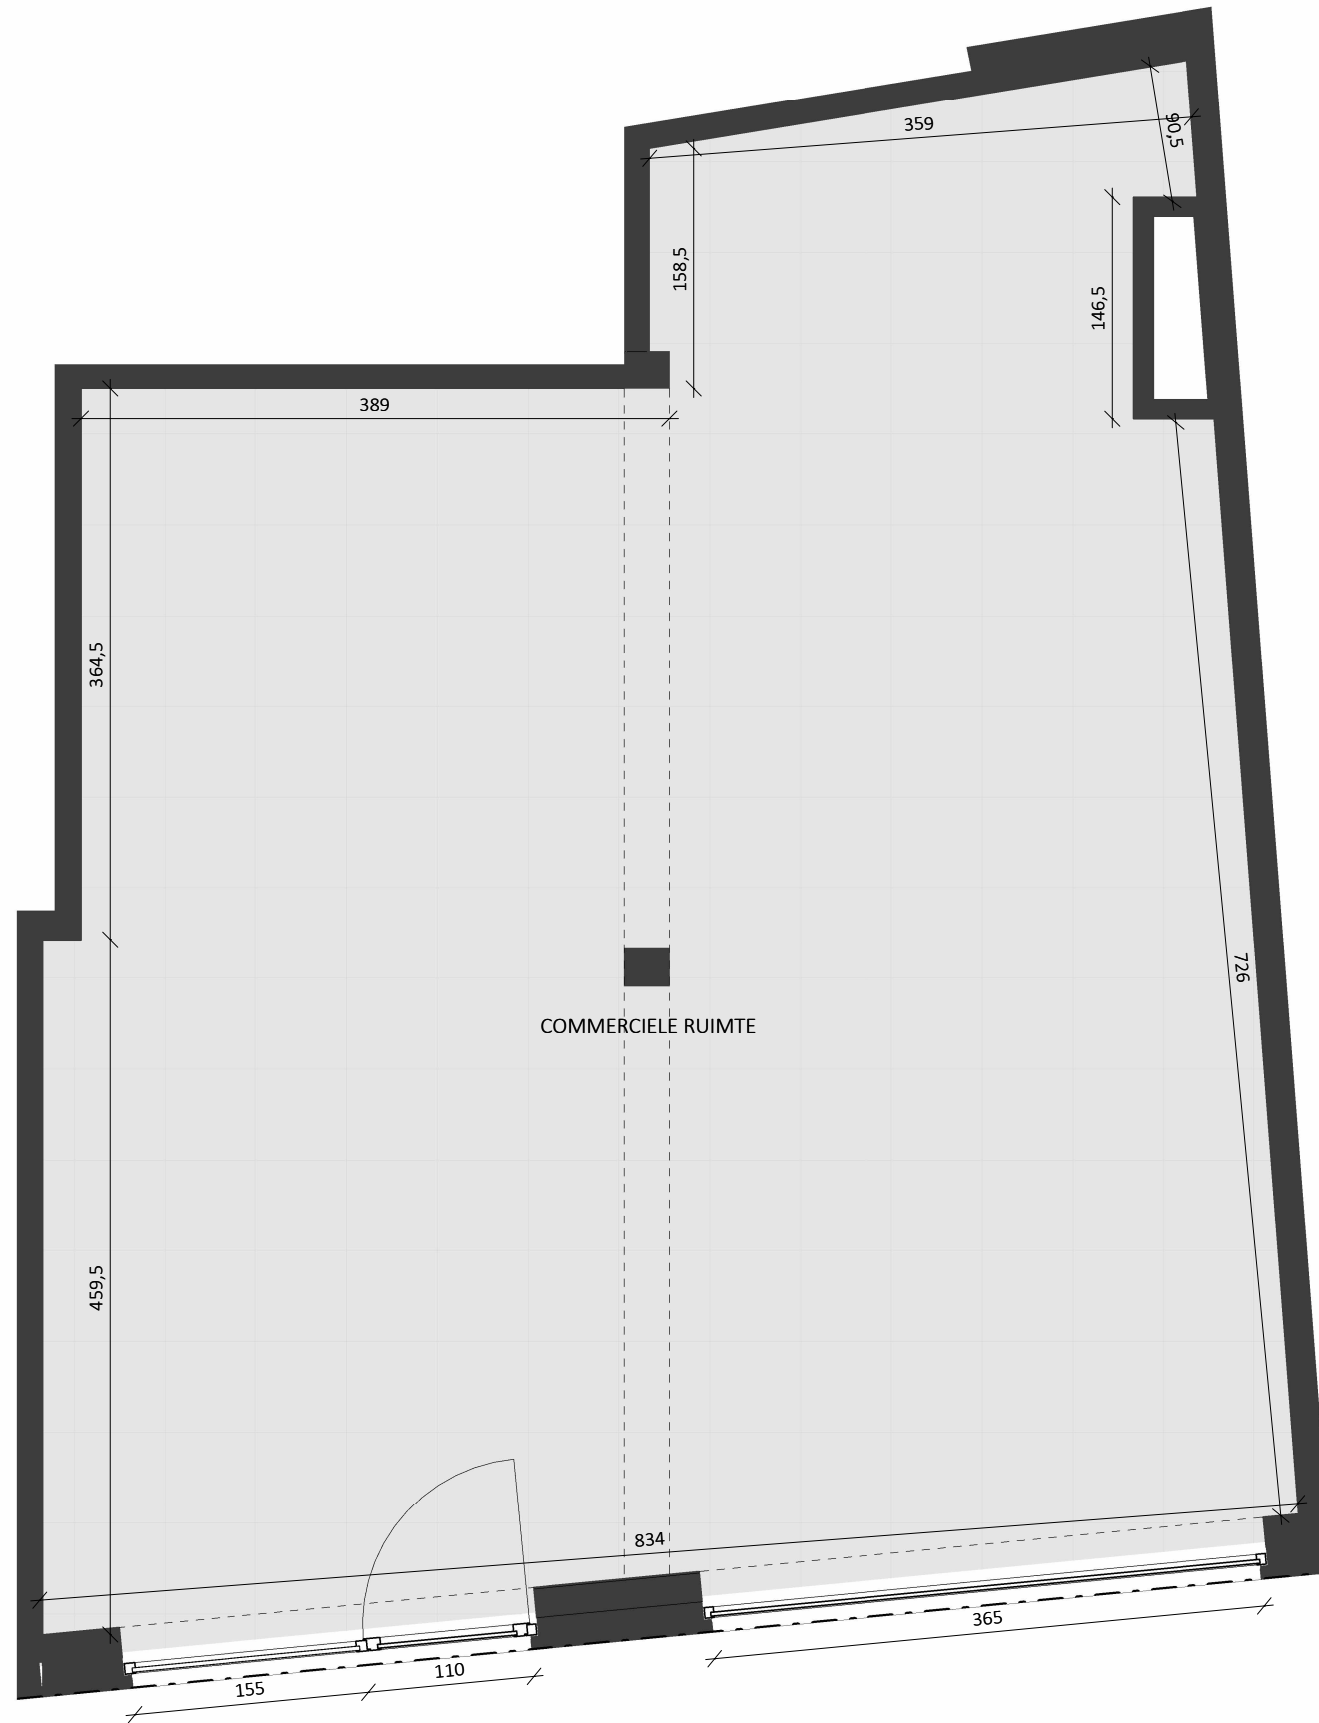

Wijngaardstraat RESIDENTIE COLETTE

COMM. RUIMTE

78

m²

Gelijkvloer

BATO
ONTWERP · BOUW · VERKOOP

verkoop@batobouw.be
www.batobouw.be

berkeinarchitects
Geert Berkein